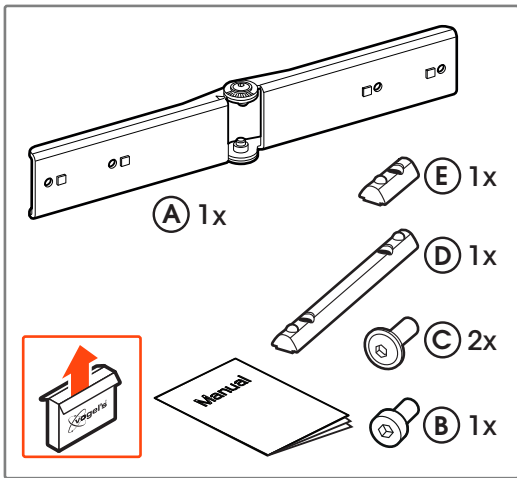

MOMO C204

Bar Coupler

max. load
20 kg / 44 lbs

scan for monitor wall
installation manual

EN Mounting instructions	IT Istruzioni di montaggio	RU Инструкция по сборке и установке	RO Instrucțiuni de montaj
DE Montageanleitung	PT Manual de montagem	CZE Návod k montáži	UK Вказівки по монтажі
FR Consignes d'installation	EL Οδηγίες συναρμολόγησης	SK Návod na montáž	BG Инструкции за монтаж
NL Montagevoorschrift	SV Montageföreskrifter	HU Szerelési előírás	JA 設置の説明書
ES Instrucciones de montaje	PL Instrukcja montażu	TR Montaj k ilavuzu	ZH 装配说明